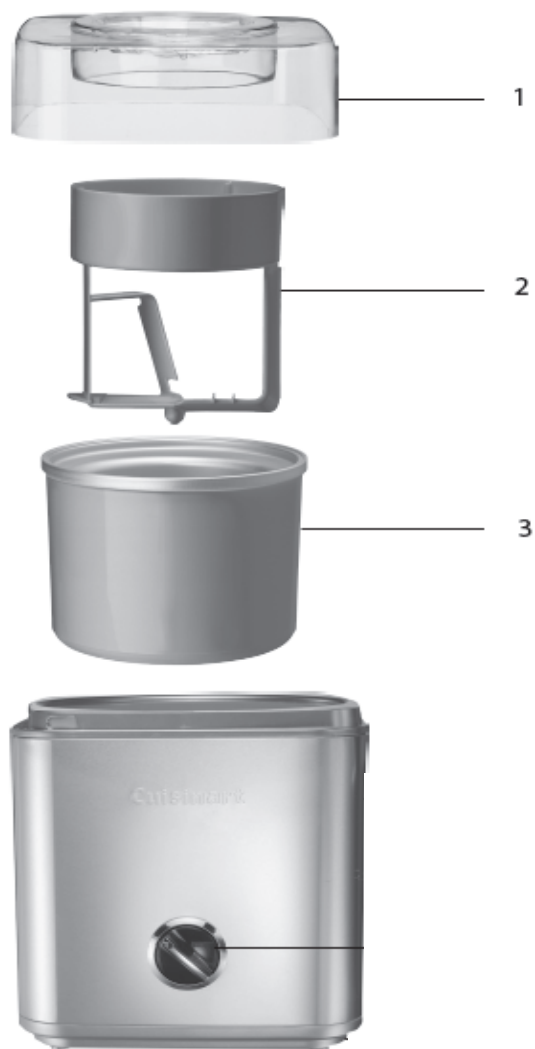

**SORBETIERE
ICE30BCE**

<u>N°</u>	<u>Référence</u>	<u>Désignation</u>
1	C0030410E	Couvercle facile à verrouiller
2	C0030250E	Bras mélanger
3	C0030400E	Bol accumulateur de froid
	M0573E	Livret recette "Délicieusement glacé"