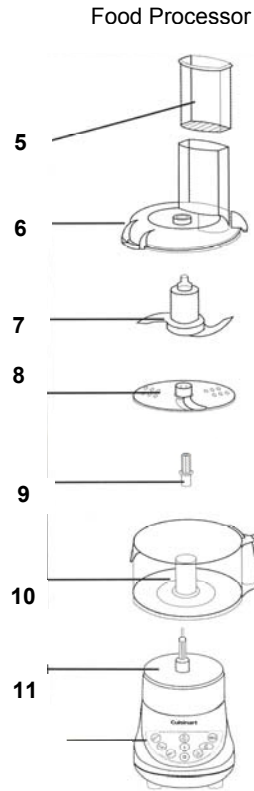

BLENDER - FOOD PROCESSOR
BFP703CE - BFP703SIE - BFP703SE
noir / silver

Blender

<u>N° schéma</u>	<u>Référence</u>	<u>Désignation</u>
1	C0007411	Couvercle Blender noir
2	C0007430	Doseur gradué
3-4-4a-4b	C0007401	Ancienne version Bol en verre gradué + support noir + couteaux (indissociables)

Photo

Ancienne version :

3-4a-4b	C0703230E	Nouvelle version Bol en verre gradué + joint d'étanchéité + support noir
4	C0703200E	Nouvelle version Couteaux
4a	C0007510	Nouvelle version Joint d'étanchéité

Photo

Nouvelle version :

Food Processor

<u>N° schéma</u>	<u>Référence</u>	<u>Désignation</u>
5	C0703420	Poussoir à aliments
6	C0703400	Couvercle bol du robot
7	C0703200	Lame hachoir en acier
8	C0703210	Disque à émincer/râper réversible
9	C0703220	Tige pour le disque
10	C0703411	Bol robot
11	C0703451	Support noir base robot
11	C0703232E	Nouvelle version (voir photo ci-dessus) Support robot noir
	85503CFE	Livret cuisine "L'émulsion créative"