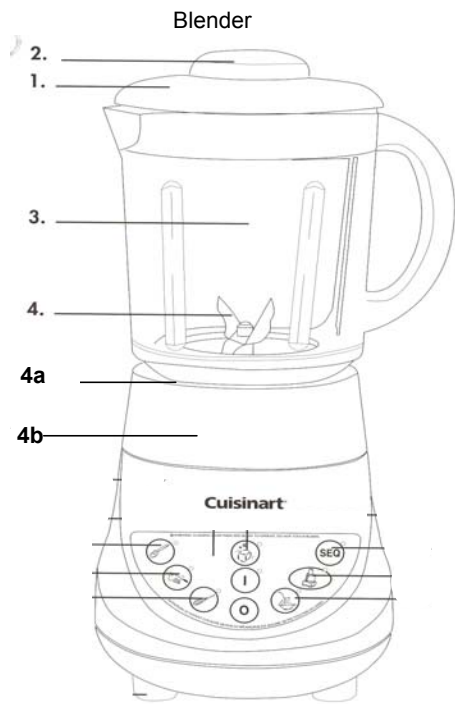

BLENDER - FOOD PROCESSOR
BFP703CE - BFP703SIE - BFP703SE
noir / silver

Blender

<u>N° schéma</u>	<u>Référence</u>	<u>Désignation</u>
1	C0007411	Couvercle Blender noir
2	C0007430	Doseur gradué
3-4-4a-4b	C0007401	Ancienne version Bol en verre gradué + support noir + couteaux (indissociables)

Photo

Ancienne version :

3-4a-4b	C0703230E	Nouvelle version Bol en verre gradué + joint d'étanchéité + support noir
4	C0703200E	Nouvelle version Couteaux
4a	C0007510	Nouvelle version Joint d'étanchéité

Photo

Nouvelle version :

Food Processor

<u>N° schéma</u>	<u>Référence</u>	<u>Désignation</u>
5	C0703420	Poussoir à aliments
6	C0703400	Couvercle bol du robot
7	C0703200	Lame hachoir en acier
8	C0703210	Disque à émincer/râper réversible
9	C0703220	Tige pour le disque
10	C0703411	Bol robot
11	C0703451	Support noir base robot
11	C0703232E	Nouvelle version (voir photo ci-dessus) Support robot noir
	85503CFE	Livret cuisine "L'émulsion créative"